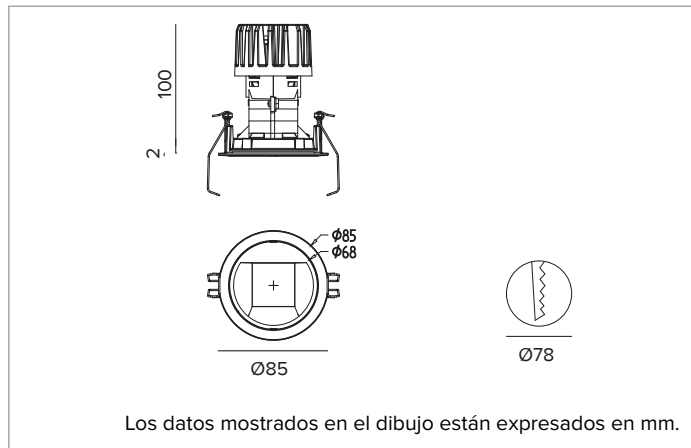

1T8562EL | CCTEVO WALL WASHER 78

Downlight empotrable de LED en versión trim

		2700K	H(m)	D1(m)	D2(m)	E _{max} (lx)
		Ra90	42°	73°		
Fixture Power	13W	1	0.83	1.56	822	
Source Flux	1507lm	2	1.65	3.11	205	
Fixture Flux	913lm	3	2.48	4.67	91	
Efficacy	68lm/W	4	3.31	6.23	51	
TS1393	I _{max} =625cd/klm	I _{max}	941cd	5	4.13	7.78 33